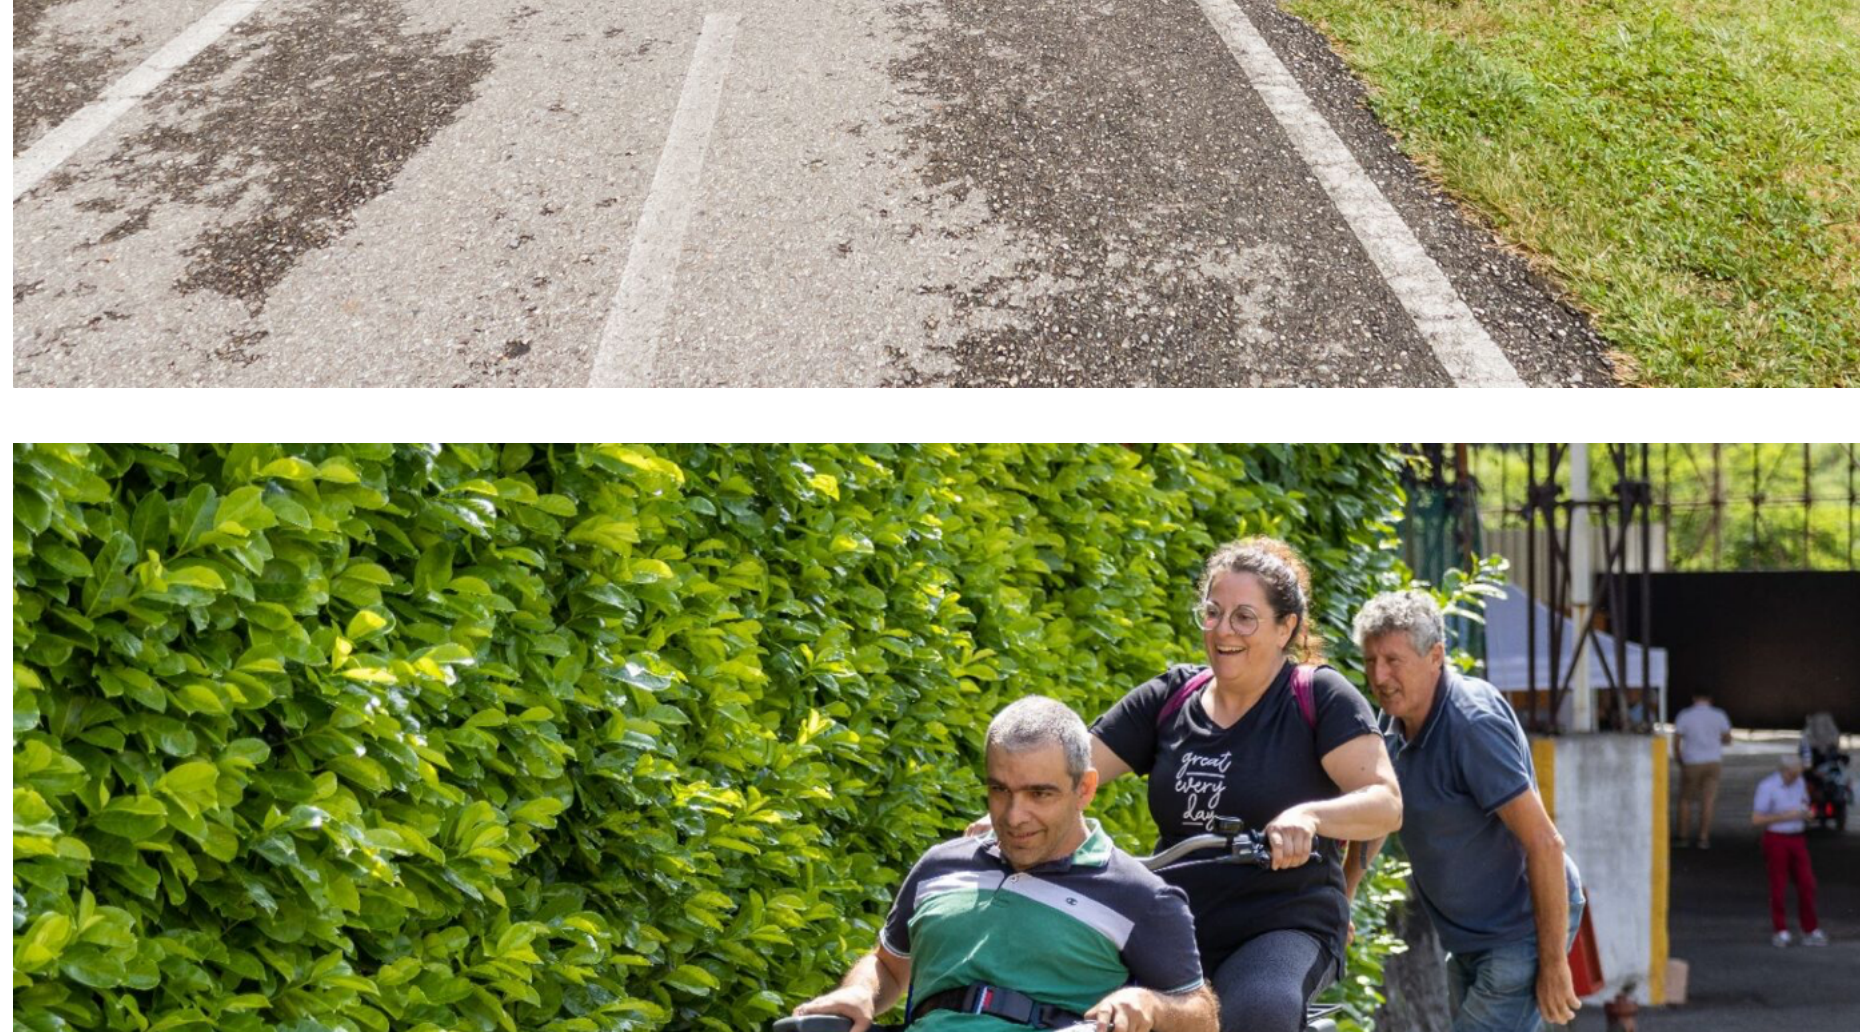

Martedì 4 luglio 2023

IL CAMBIAMENTO PARTE DALL'INTERNO
Rinnoviamo la tappezzeria del vostro veicolo, che sia auto, moto, camper o altro...
www.carmaxauto.it

TAGS Zogno Pista ciclabile

[Leggi altre notizie](#)

Facebook Twitter WhatsApp

LEAVE A REPLY

[Log in to leave a comment](#)

MyHeritage [Apri >](#)

ISCRIVITI ALLA NEWSLETTER DI VAL BREMBANA WEB

Aggiornati con le ultime notizie della nostra Valle

Val Brembana Web
Il Portale della Valle Brembana e delle Orobie
Fondato nel 1998

VALBREMBANAWEB.COM
Il Portale della Valle Brembana e delle Orobie
Fondato nel 1998

SEGUICI
Facebook Instagram Twitter YouTube

CONCESSIONARIA PUBBLICITA'
ITALIA COMMUNICATION
Italia Communication srl
e-mail: info@italiacommunication.com
Telefono: 0345-41834

Questo portale è associato a
USPI
Unione Sindacati Pubblici Italiani

Inizia a Guardare
Senza Pubblicità

ezoi All Streaming report this ad

NB NATURAL BRADIL
LINEA OSTEOARTICOLARE
ENNEBIDOL
LOZIONE

ENNEBIDOL LOZIONE